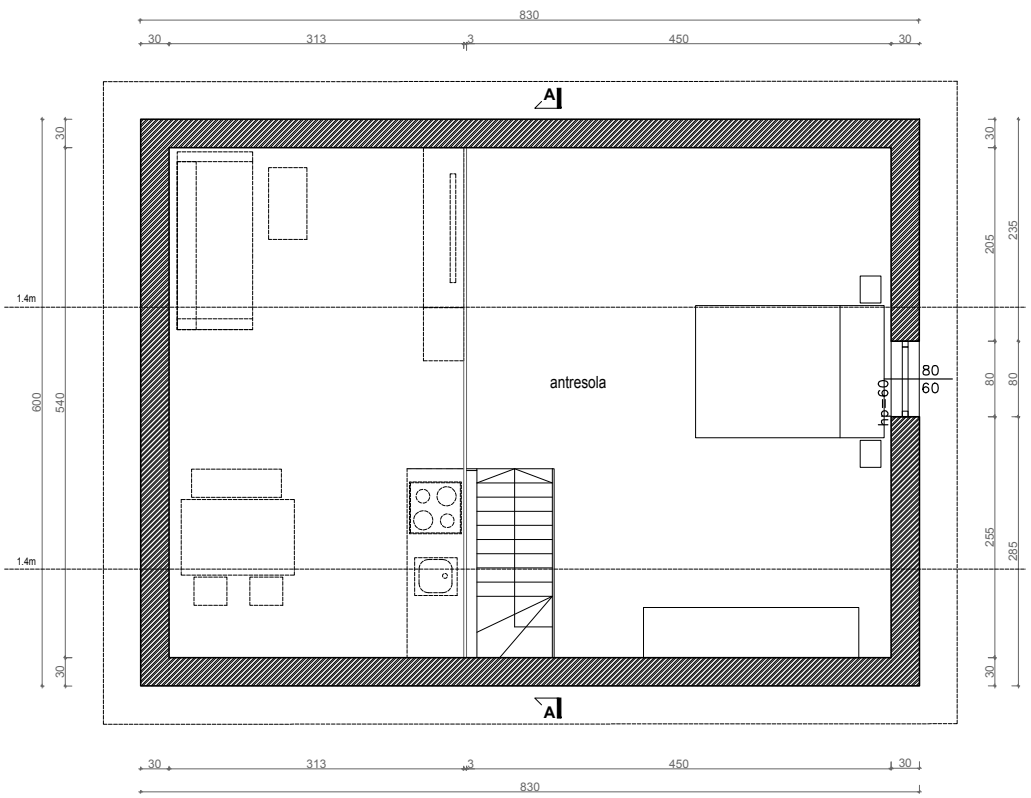

MOON 50

RZUT PARTERU

l.p.	POMIESZCZENIE	pow.[m ²]
1.1	hall	5.0m ²
1.2	schody	1.7m ²
1.3	pokój	6.21m ²
1.4	pokój	6.70m ²
1.5	łazienka	3.85m ²
1.6	kuchnia	8.9m ²
1.7	salon	6.25m ²
RAZEM		59.38m ²

RZUT ANTRESOLI

l.p.	POMIESZCZENIE	pow.[m ²]
2.1	antresola	6m ² (22.50m ²)

PRZEKRÓJ A-A