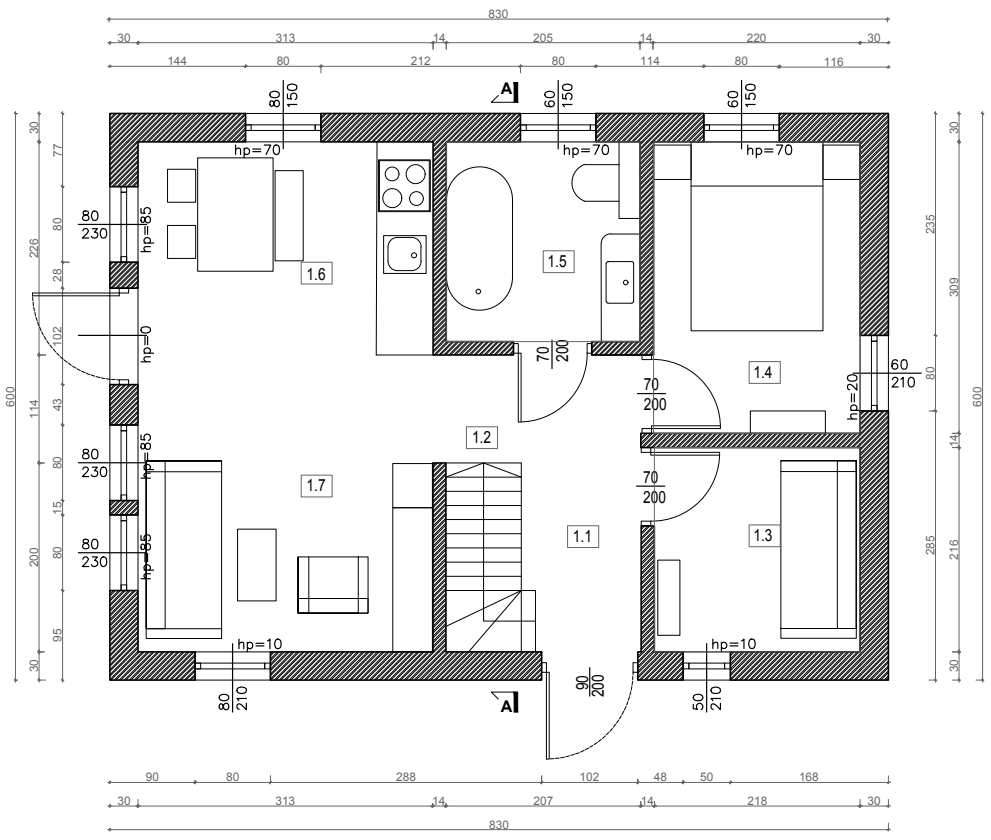

MOON 50

RZUT PARTERU

l.p.	POMIESZCZENIE	pow.[m ²]
1.1	hall	5.0m ²
1.2	schody	1.7m ²
1.3	pokój	6.21m ²
1.4	pokój	6.70m ²
1.5	łazienka	3.85m ²
1.6	kuchnia	8.9m ²
1.7	salon	6.25m ²
RAZEM		59.38m ²

RZUT ANTRESOLI

l.p.	POMIESZCZENIE	pow.[m ²]
2.1	antresola	6m ² (22.50m ²)

PRZEKRÓJ A-A